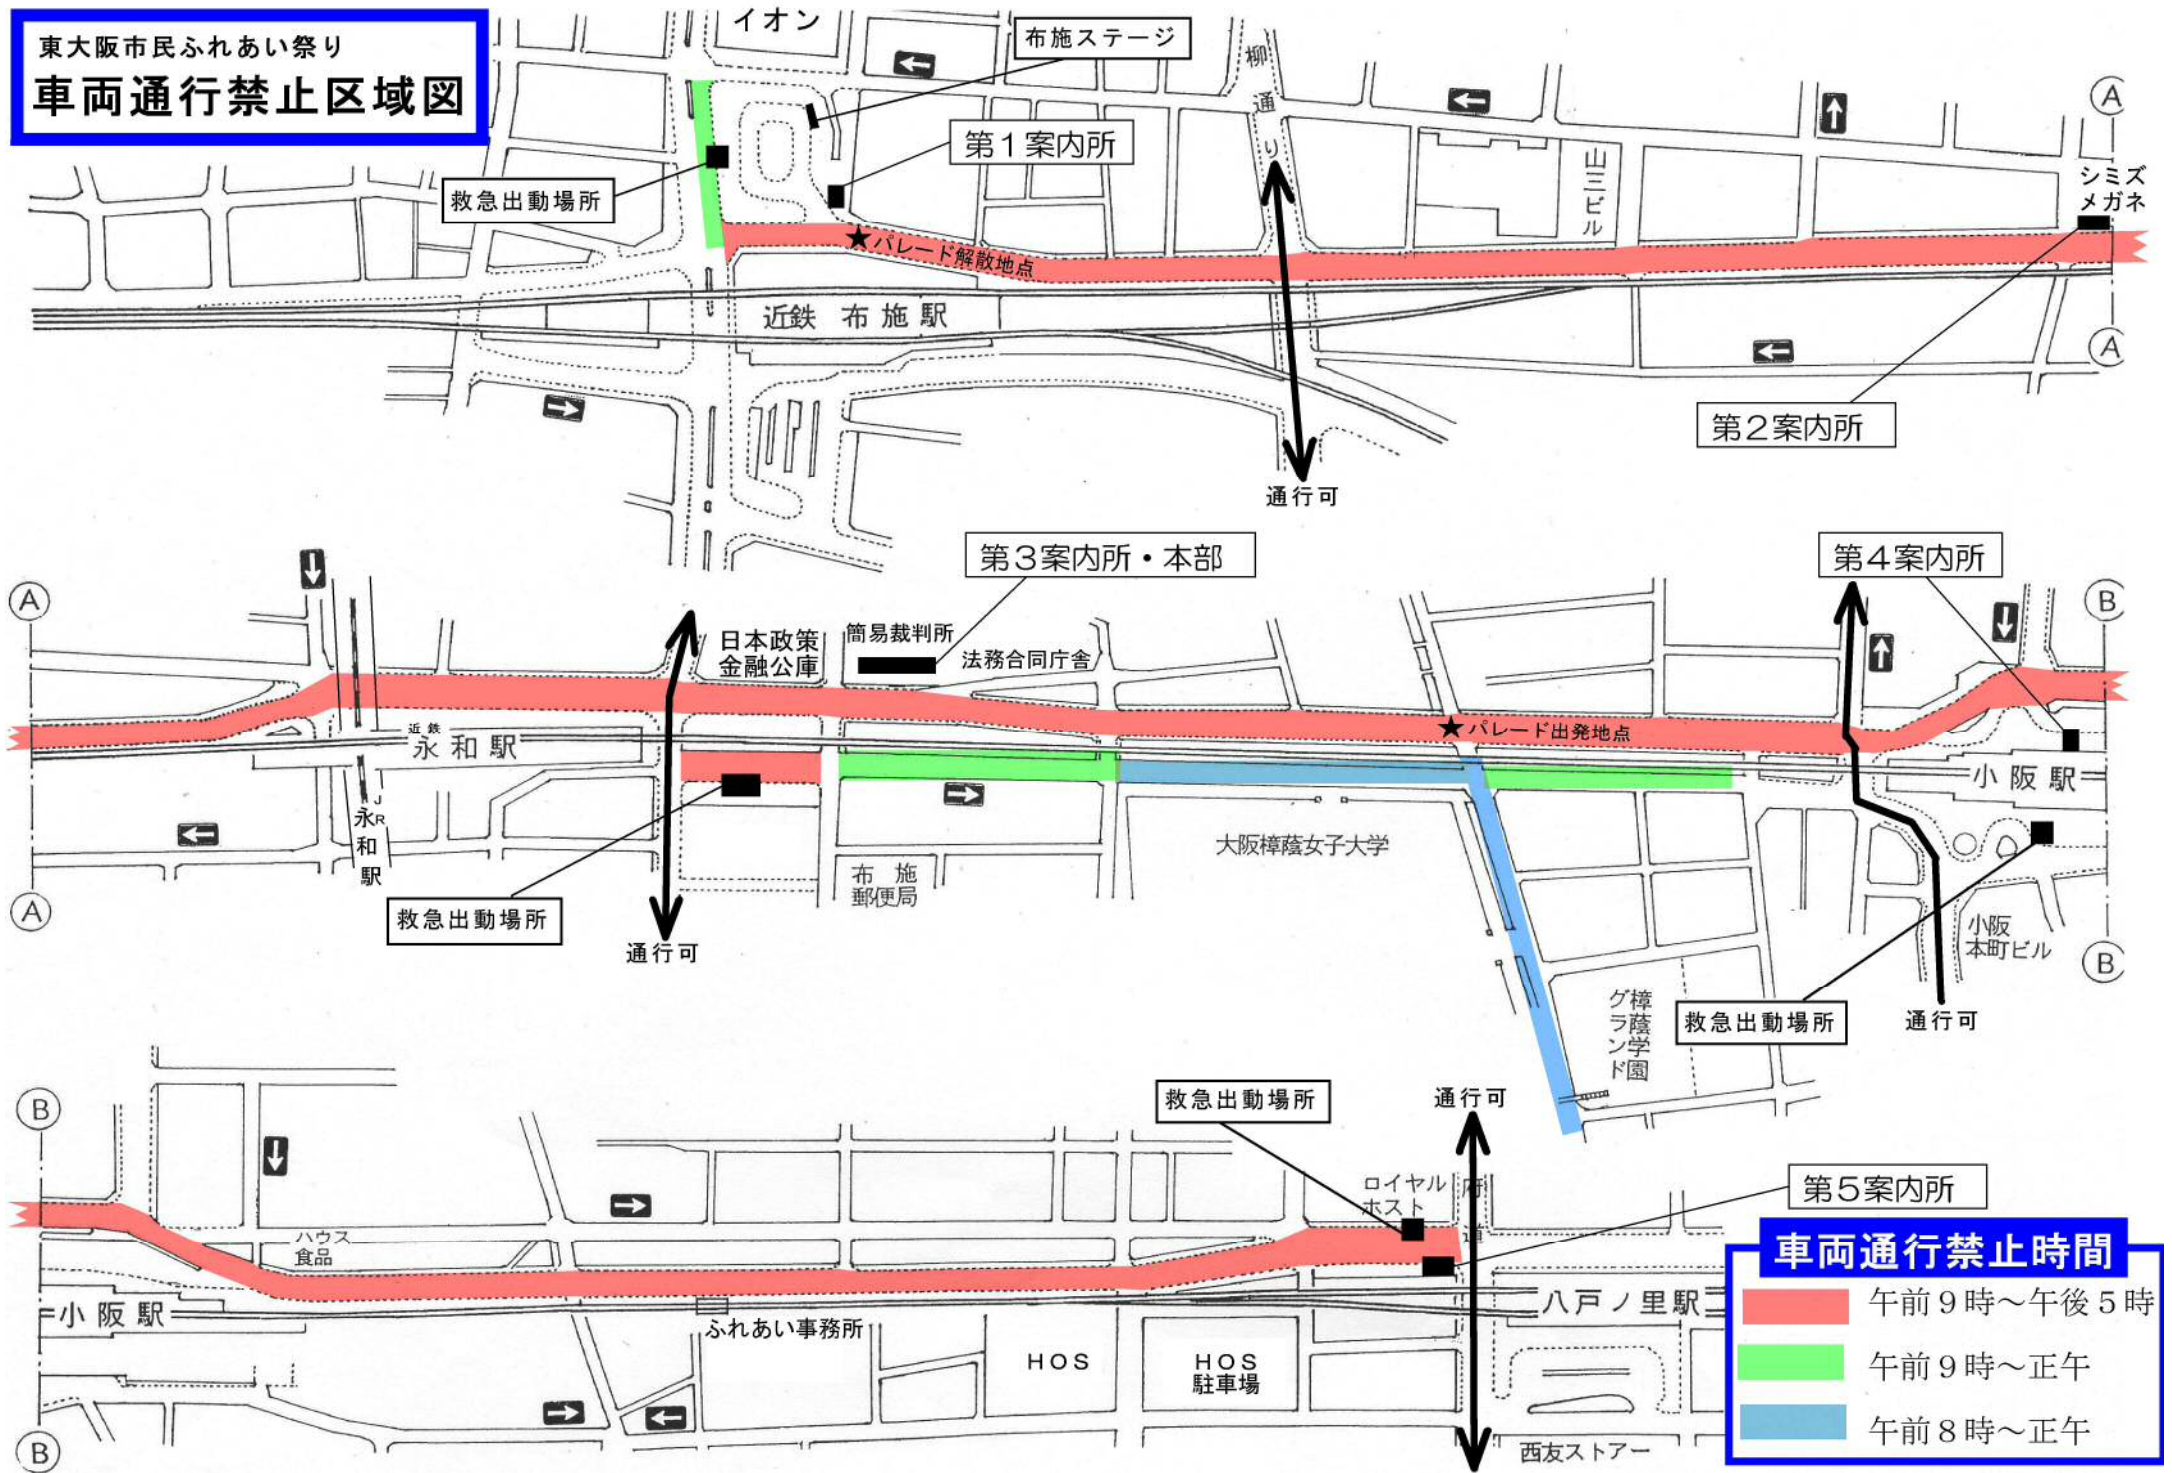

東大阪市民ふれあい祭り
車両通行禁止区域図

車両通行禁止時間

- 午前9時～午後5時
- 午前9時～正午
- 午前8時～正午